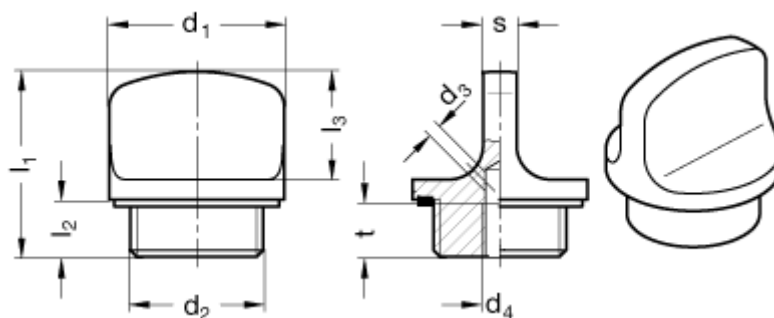

Varenummer: 201126523
Beskrivelse: E+G Olie prop temperatur op til 120C
GN 441-32-M26x1,5-1-SW

Mål

$d_1 = 32$

$d_2 = M 26 \times 1,5$

$d_3 = 2$

$d_4 = M 5$

$l_1 = 29$

$l_2 = 9$